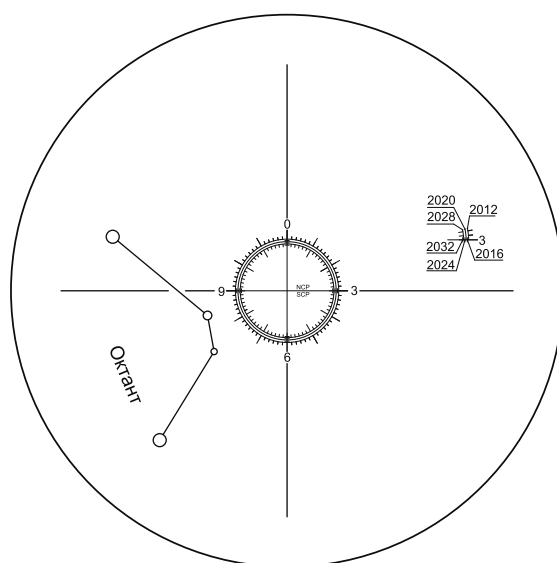

Новая сетка искателя полюса

Сетка вашего искателя полюса может отличаться от описанной в руководстве по эксплуатации. Если это так, данное приложение поможет вам в работе с новой сеткой.

Рис 1. Новая сетка искателя полюса

Пульт управления SynScan, а также некоторые приложения для компьютера и мобильных устройств могут показывать то или иное положение Полярной звезды в поле зрения искателя в зависимости от географического положения наблюдателя и местного времени. Как правило, положение Полярной звезды отображается в формате времени. Новая сетка искателя имеет разметку, напоминающую часы, что делает ее совместимой с подобными приложениям.

Для настройки полярной оси поверните ось прямого восхождения монтировки так, чтобы значение 0 на сетке оказалось в самой высокой точке в поле зрения искателя полюса. После этого поместите Полярную звезду на часовом круге в положение, соответствующее координатам, полученным с помощью пульта управления SynScan или другого приложения.

Положение Полярной звезды меняется со временем. Новая сетка искателя имеет три круга, демонстрирующих орбиту Полярной звезды в 2012, 2020 и 2028 годах. На сетке также имеются вспомогательные метки в положениях 0, 3, 6 и 9 часов для 2016, 2024 и 2032 годов. В правом верхнем углу поля зрения искателя есть расшифровка с указанием года, к которому относится тот или иной круг или метка.